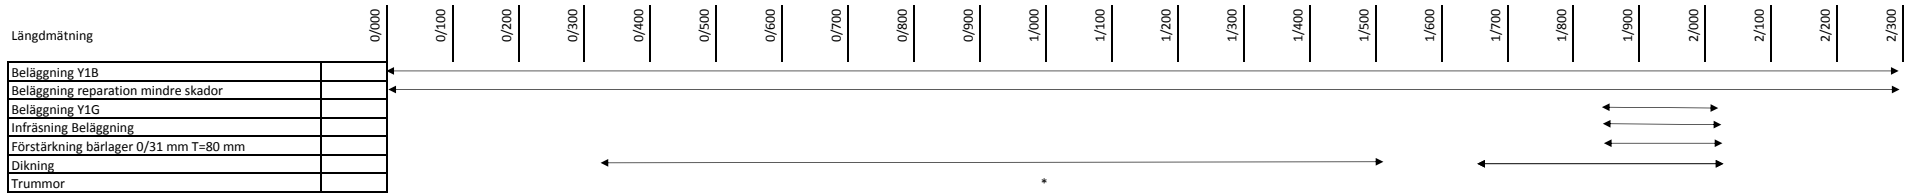

Åtgärdsprofil Högsböleskiftets Samfällighetsförening

Alternativ 1

Alternativ 2